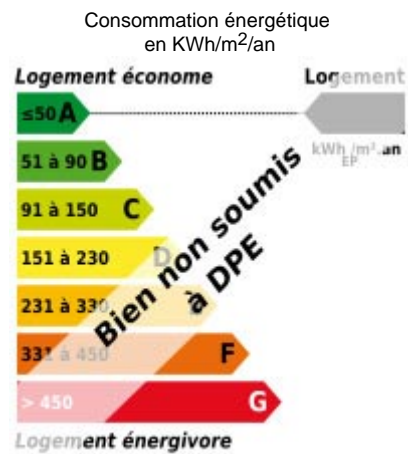

Autre - 150 m²

RIBAUTE LES TAVERNES

58 000 €*

* Les honoraires d'agence seront intégralement à la charge du vendeur

DESCRIPTION DU BIEN

Remise en pierres à réhabiliter avec un beau potentiel de rénovation dans le style loft ou placement locatif avec la création de plusieurs appartements. Nombreuses possibilités notamment tropézienne... Actuellement "dans son jus", cette ancienne étable propose deux pièces en rez-de chaussée et deux pièces au premier étage. Environ 76 m² par niveau. Volume et hauteur permettant un niveau supplémentaire. Un devant de porte de 38 m². Electricité présente mais à refaire ou créer. Réseaux eau et tout à l'égout devant la maison mais non raccordés.

LE BIEN EN DETAIL

Référence : 1224
Ville : RIBAUTE LES TAVERNES
Transaction : Vente
Type de bien : Autre
Prix honoraires : 58 000 €
Surface : 150 m²

DIAGNOSTICS DPE - GES

LE BIEN EN PHOTOS

7 place du château
30350 - LEZAN
Tél. 06 09 20 73 29