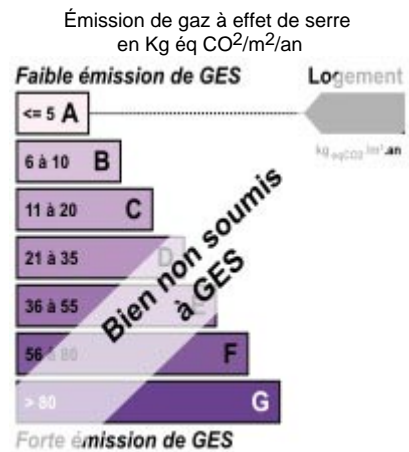

Autre - 150 m²

RIBAUTE LES TAVERNES

58 000 €*

* Les honoraires d'agence seront intégralement à la charge du vendeur

DESCRIPTION DU BIEN

Remise en pierres à réhabiliter avec un beau potentiel de rénovation dans le style loft ou placement locatif avec la création de plusieurs appartements. Nombreuses possibilités notamment tropézienne... Actuellement "dans son jus", cette ancienne étable propose deux pièces en rez-de chaussée et deux pièces au premier étage. Environ 76 m² par niveau. Volume et hauteur permettant un niveau supplémentaire. Un devant de porte de 38 m². Electricité présente mais à refaire ou créer. Réseaux eau et tout à l'égout devant la maison mais non raccordés.

LE BIEN EN DETAIL

Référence : 1224
Ville : RIBAUTE LES TAVERNES
Transaction : Vente
Type de bien : Autre
Prix honoraires : 58 000 €
Surface : 150 m²

DIAGNOSTICS DPE - GES

LE BIEN EN PHOTOS

7 place du château
30350 - LEZAN
Tél. 06 09 20 73 29